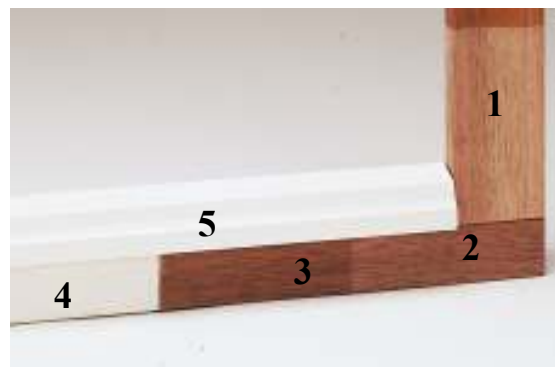

MERANTI KVISTVINDUER

Det specielle, hårde Meranti-træ er en optimal farvebærer, der kombinerer hårdtræets fordele med fyrretræets gode egenskaber som farvebærer. En kombination der giver elementerne en lang holdbarhed.

Overfladebehandles i alle RAL og NCS farvetoner.

Bundliste i træ dækker metaldele, således at elementerne fremtræder harmoniske.

Termoglas lavenergi KW 1,1